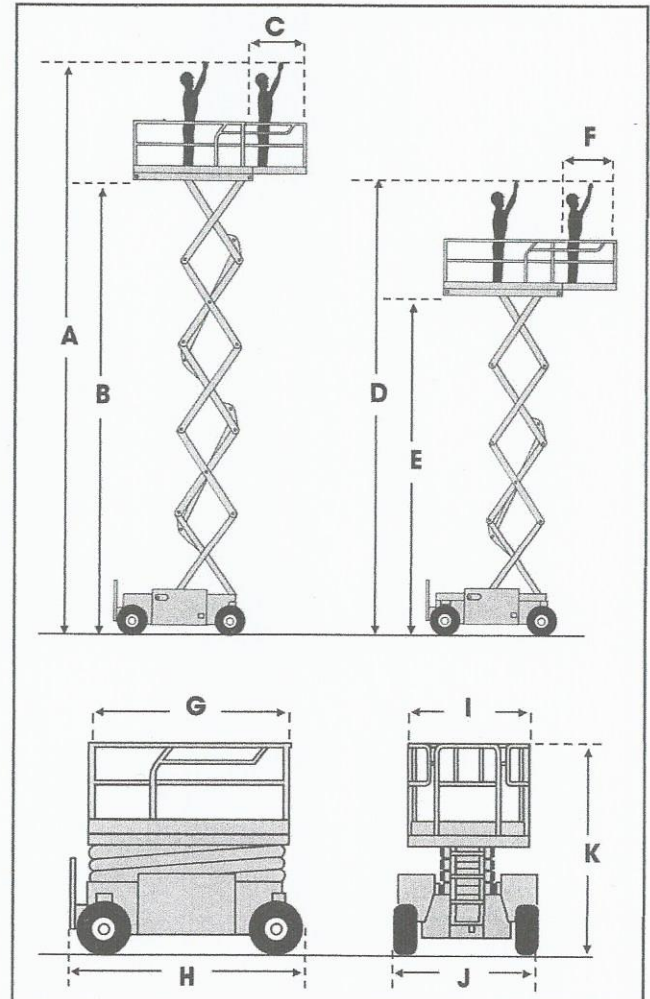

T E C H N I S C H E S P E Z I F I K A T I O N E N

| MODELL | XRT27 | XRT33 |
|--|-----------------------------------|-------------|
| ARBEITSHÖHE A&D | 10.2m | 12.1m |
| PLATTFORMHÖHE B&E | 8.2m | 10.1m |
| PLATTFORM-TRAGFÄHIGKEIT (max.) | 567kg | 454kg |
| PLATTFORMABMESSUNG aussen G x I | 1.5m x 2.4m | 1.5m x 2.4m |
| | innen | 1.4m x 2.3m |
| ROLL-OUT-DECK C&F | 1.0m | 1.0m |
| BREITE J | 1.77m | 1.77m |
| LÄNGE H | 2.69m | 2.69m |
| TRANSPORTHÖHE - incl. Schutzgeländer K | 2.54m | 2.69m |
| | Schutzgeländer abgesenkt | 1.8m |
| MAX. FAHRHÖHE | 8.2m | 10.1m |
| GESAMTGEWICHT | 3,175kg | 3,704kg |
| INNERER WENDERADIUS | 1.7m | 1.7m |
| STEIGFÄHIGKEIT | 4WD | 40% |
| | 2WD | 30% |
| FAHRGESCHWINDIGKEIT | abgesenkt | 6.4km/h |
| | ausgefahren | 0.8km/h |
| HUBGESCHWINDIGKEIT BIS MAX. HÖHE | 27 seconds | 35 seconds |
| BODENFREIHEIT | 178mm | 178mm |
| ANTRIEB | Kubota wassergekühlt Diesel D905E | |
| SCHAUMGEFÜLLTE REIFEN | 26x12 | 26x12 |
| FUSSSCHUTZLEISTE | 150mm | 150mm |

STANDARD AUSRÜSTUNG

- Roll-Out-Deck
- Einhand-Proportionalsteuerung
- Zweirad-Scheibenbremse, manuell lösbar
- Klappbare Galänder
- Verfahrbar in vollausgefahrener Höhe
- Einfacher Zugang für sperriges Material
- Stahlplattform mit Antirutschbelag
- Kippalarm
- Betriebsstundenzähler
- Senkalarm